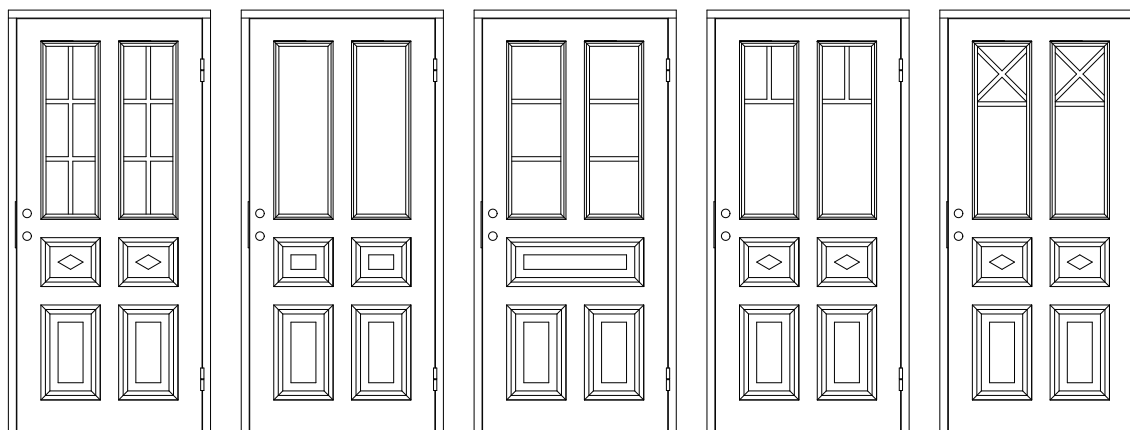

Standarddörren Edshult som med olika spröjs och dekorer blir en personlig dörr.