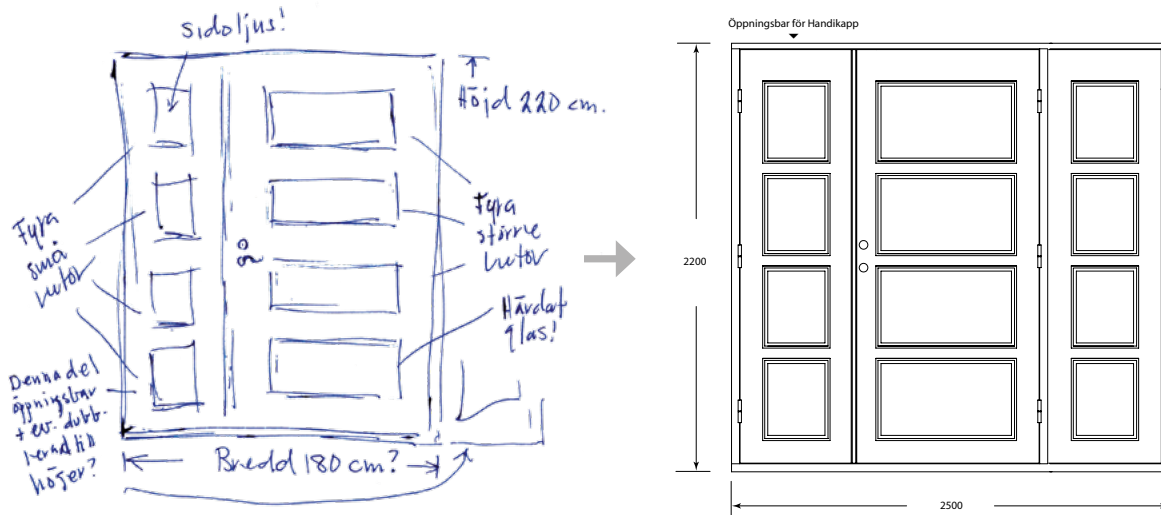

Skräddarsytt & måttbeställt

Skräddarsytt och måttbeställt är Leksandsdörrens särskilda specialitet. Kanske vill du skapa ett spännande mönster på utsidan av din dörr? Eller få en ytterdörr i en storlek som inte finns på marknaden? Nedan finner du ett urval av special och på leksandsdorren.se finner du fler dörrar som tillverkats efter kunders önskemål. Maxmättet för höjd är modul 24 (garanti gäller till modul 23), max bredd är modul 12 för enkeldörrar och modul 22 för pardörrar.

Skräddarsydda lösningar är en av LeksandsDörrens specialiteter. Utifrån kundens grundskiss diskuteras fram en fungerande lösning som därefter CAD-ritas och hantverksmässigt produceras i fabriken i Leksand.