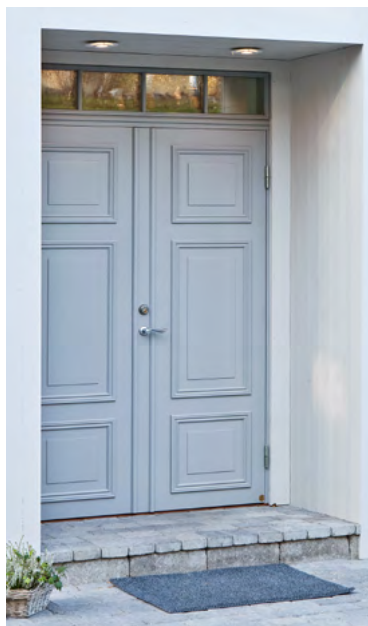

ÖVERLJUS

Fornby PV524 utan romber med överljus