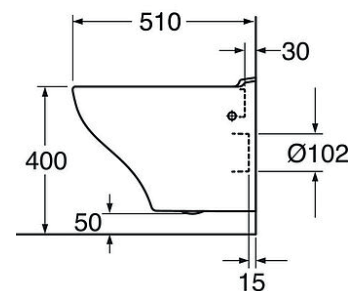

VÄGGHÄNGD TOALET 5G84 HYGIENIC FLUSH

Vägghängd toalettstol med Hygienic Flush för enklare rengörning och bättre hygien. Vägghängd modell som gör det lätt att städa under toaletten.