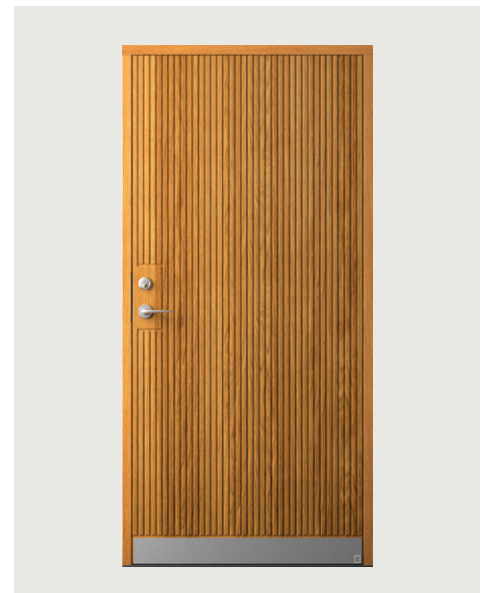

SLÄT 100 GXXL EK

Tillval: Sparkplåt i mässing, ektröskel

EK PANEL SMAL S

Tillval: Ek lasyr matt hassel, dolda gångjärn

EK PANEL SMAL L

Tillval: Sparkplåt svart, dolda gångjärn

BRAID 180

Tillval: Dolda gångjärn, ektröskel