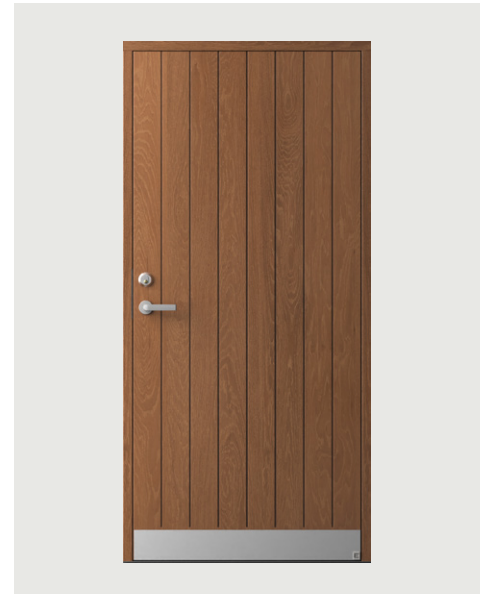

EK PANEL SMAL S

Tillval: Ek lasyr matt hassel, dolda gångjärn