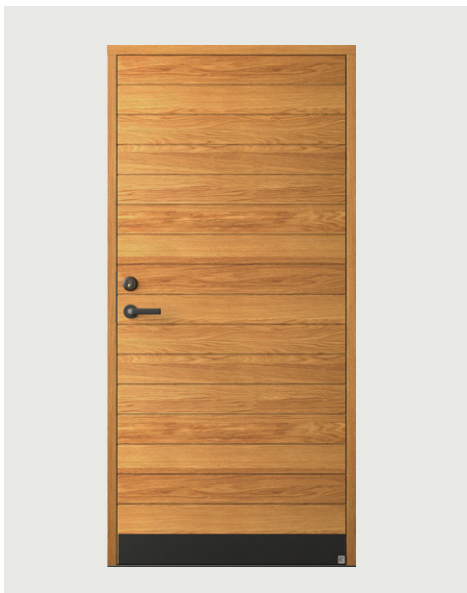

EK PANEL SMAL L

Tillval: Sparkplåt svart, dolda gångjärn