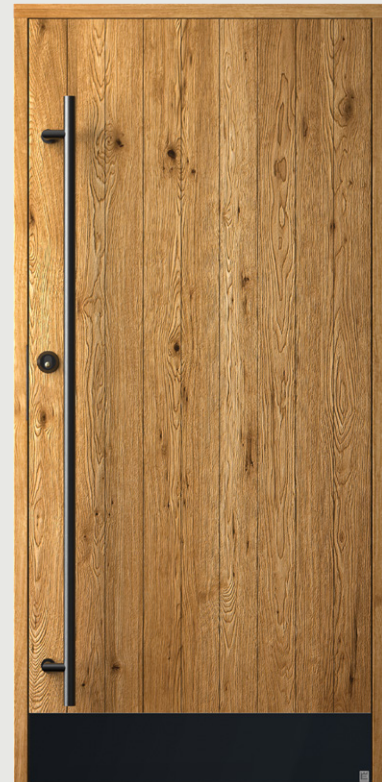

LERVIK 121 EK

Tillval: Sparkplåt i mässing

EK PANEL RUSTIKAL

Tillval: Dolda gångjärn, anpassad för draghandtag, sparkplåt svart

TEKNISK INFORMATION

- Dörrblad med tjocklek från 63 mm och uppåt. Sandwichkonstruktion med isolering.
Täckmålad: Ramträ i furu, fuktresistent ytskikt. Täckmålade med vattenbaserat färgsystem DK5.
Ek: Ramträ och ytbeläggning av oljad massiv ek. Lasysystem DK4 finns som tillval. Rostfri sparkplåt är standard på alla ekdörrar utom Rustikal och Braid.
Ädelek: Ramträ och ytbeläggning av oljad massiv värmebehandlad ek. Rostfri sparkplåt är standard på alla dörrar i ädelek.
- Insidan är slät på alla modeller. Dekor på insidan kan fås som tillval.
- Underhållsfri tillgänglighetsanpassad tröskel Durabel i glasfiberkomposit. Som tillval finns även tröskel i ek med slitskena i aluminium, fasad båda sidor, grundoljad.
- 55 x 105 mm massiv, skiktlimmad och kvistren karm i samma träslag som dörrblad.
- Standard är vitlackerat. Tillval: Valfria kulörer samt Ekstrands egna kulörer. Vi rekommenderar våra egna standardkulörer eller RAL-kulörer då de har garanterad ljusbeständighet.
- Ekstrands täckmålade ytterdörrar är fria från formaldehyd. De är dessutom testade fria från giftiga emissioner enligt ISO 16000-9 och utvärderade enligt EN 16516.
- Justerbart säkerhetslutbleck.
- Säkerhetslås 919-5 med hakregel är standard. (Hemma-bekvämt/borta-säkert 9192-5 finns som tillval) Justerbara gångjärn 3248Z med bakkantssäkring.
- Glas D4-20LE, avvikelser kan förekomma.
- RC3 samt brand- och ljudklassade dörrkonstruktioner finns som tillval. Ljudklassad konstruktion upp till 42 dB och brandklassad upp till EI60.