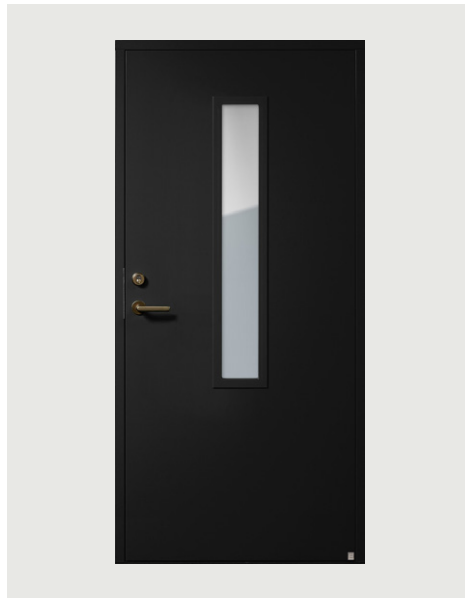

SLÄT 100 G08-C

Tillval: Kulör RAL 7016, dolda gångjärn