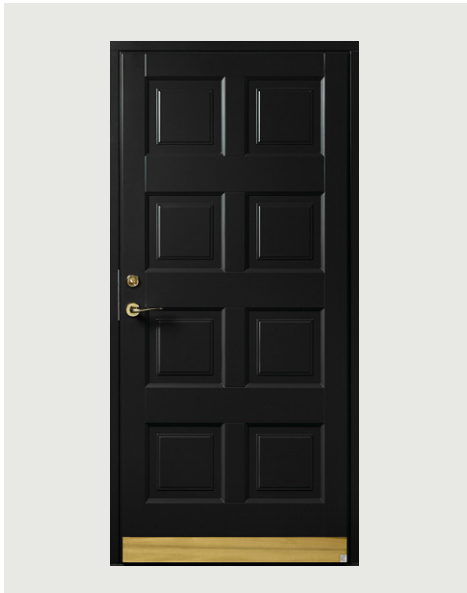

ASCOT 380

Tillval: Kulör svart 9005, sparkplåt i mässing