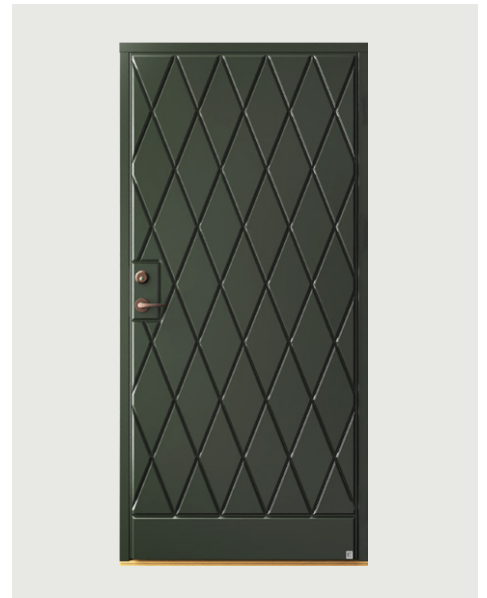

FALSTERBO 870S G12 SP1:1 PARDÖRR

Tillval: Pardörr med dubbelt anslag, kulör RAL 7009, svarta gångjärn

PARK 870 G12 SP1:1

Tillval: Kulör svart 9005, ekströskel

PARK 870

Tillval: Kulör stengrå 1704, ekströskel