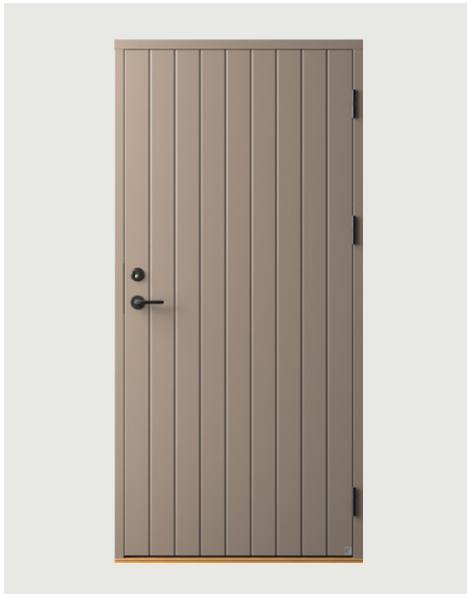

TYLÖSAND 1255

Tillval: Kulör RAL 1019, svarta gångjärn, ektröskel