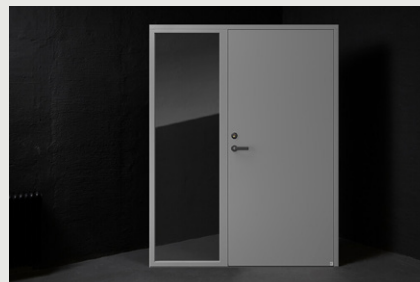

DÖRRKARM MED INTEGRERAT SIDOLJUS

Entréparti där sidoljuset är integrerat i dörrkarmen.

GLAS

Ekstrands kan leverera de flesta tillgängliga standardglasen. Här är några exempel. Som tillval kan man även få text i glas, blyinfattat glas samt flertalet färgade glasrutor.