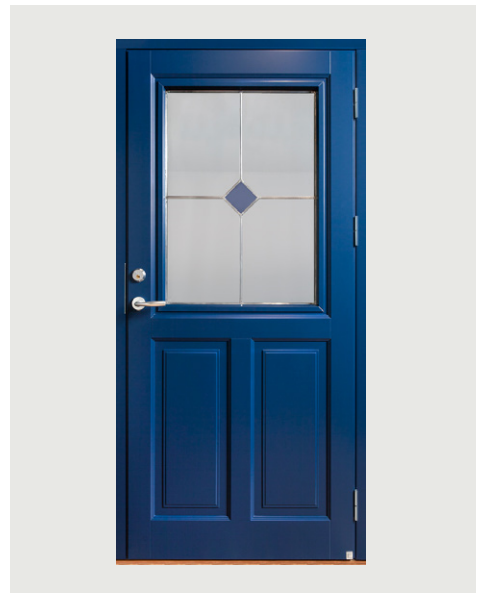

ARILD 115S EK

Tillval: Dolda gångjärn

ASCOT 300

Tillval: Kulör svart 9005, dolda gångjärn

ASCOT 310 G43 SP1:2

Tillval: Kulör antikvit 1726

ASCOT 300 G01

Tillval: Kulör marinblå 1712, ekströskel