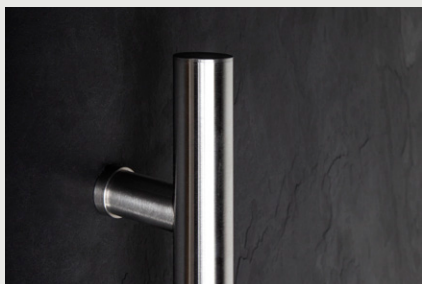

DRAGHANDTAG

Vid val av draghandtag behöver man nyckelstyrd eller elektriskt styrd öppning. Vi rekommenderar även dörrstängare.