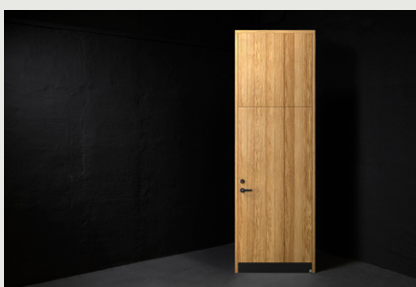

TAKHÖG KARM MED FAST BLAD

Ekstrands kan leverera takhöga ytterdörrar där övre del av dörrbladet är fast monterat i karmen.