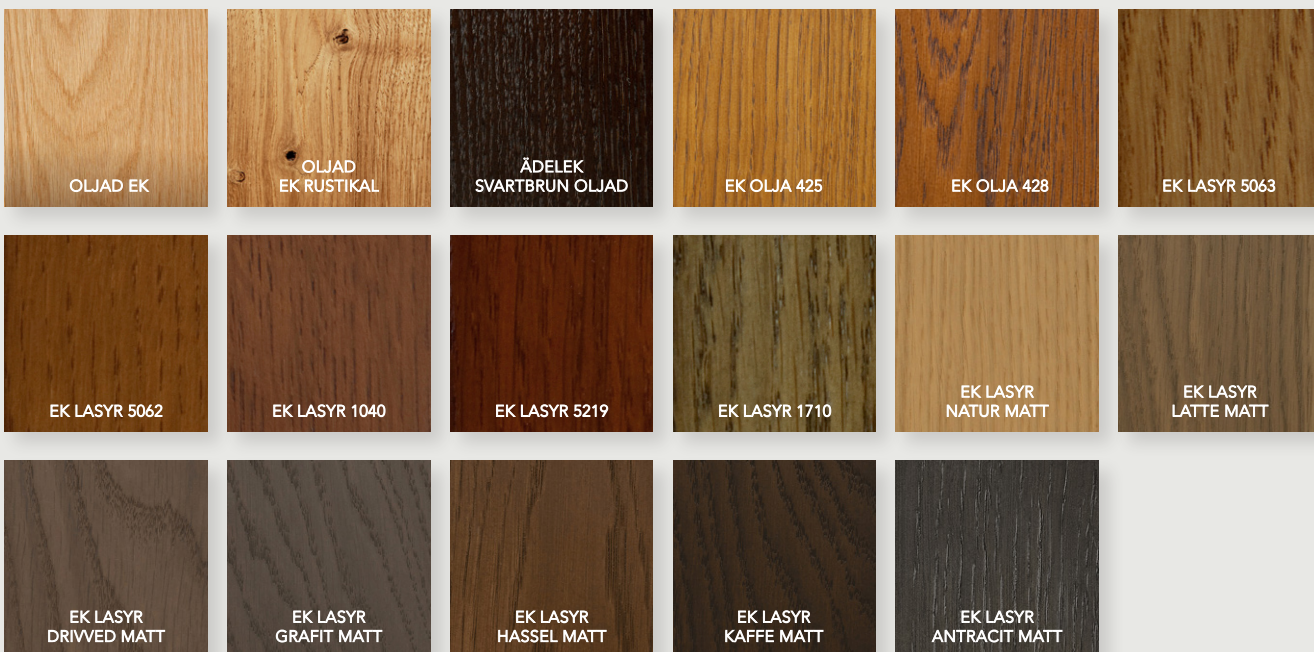

MASSIVTRÄ & LASYRER