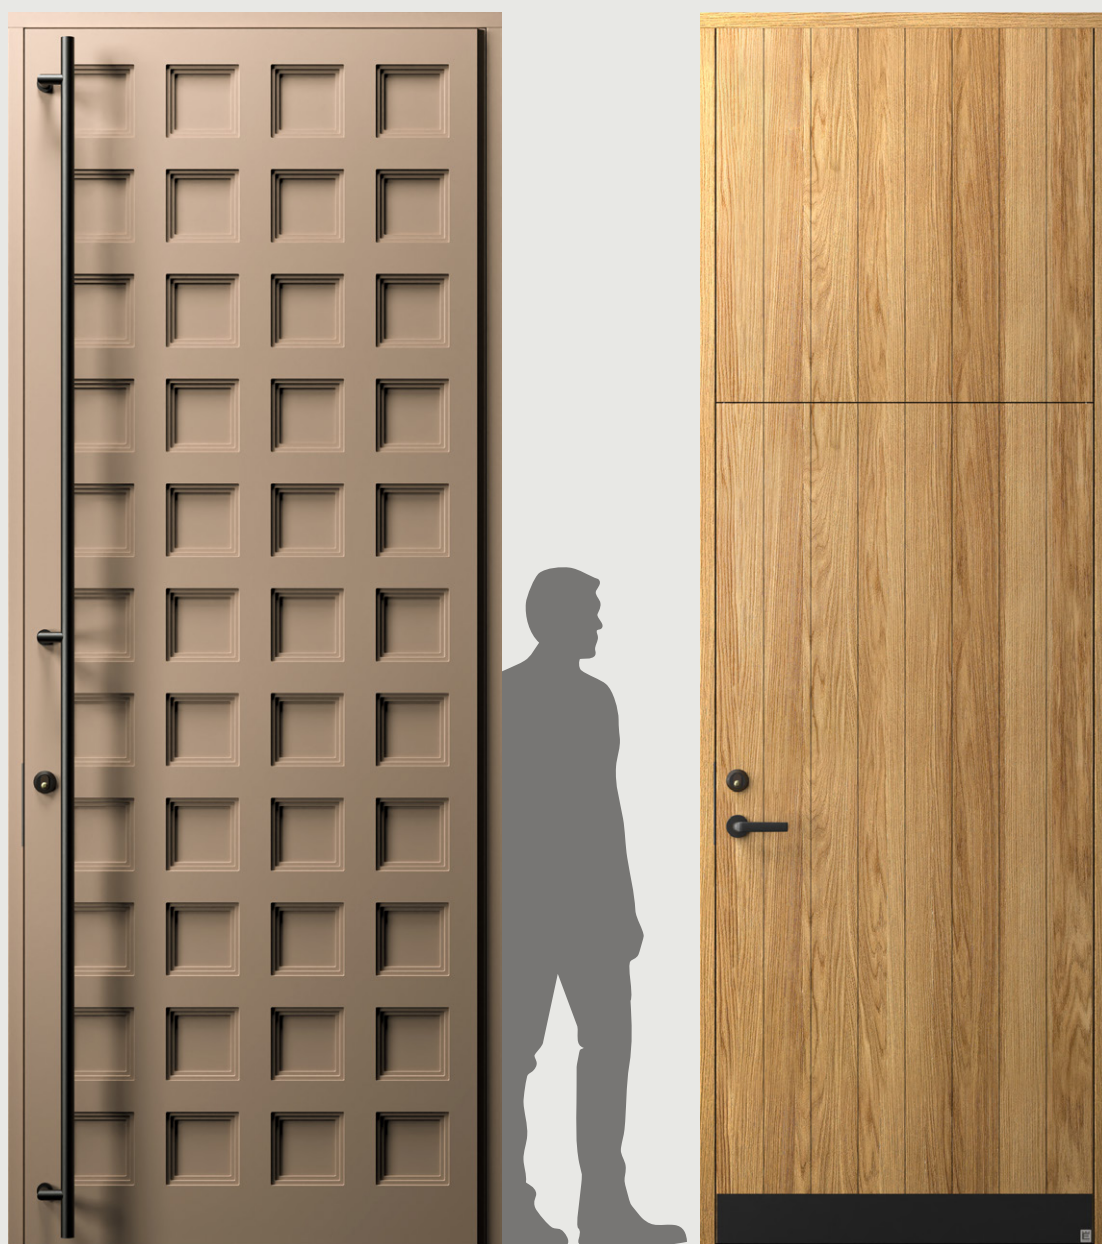

SLÄT 100

PIVOTDÖRR MED ÖVERLJUS OCH INTEGRERAT SIDOLJUS STORLEK 22 X 39

Tillval: Pivotutförande, storlek M29x39, överljus, integrerat sidoljus, kulör RAL 7010

LERVIK 121

STORLEK 12 X 30

Tillval: Storlek M29x39, kulör RAL 1019, dolda gångjärn, anpassad för draghandtag